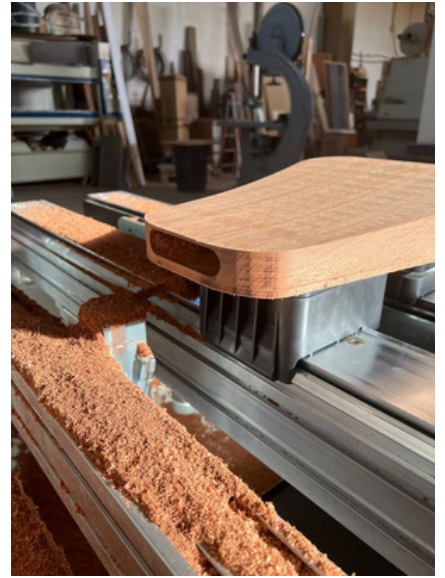

Il nostro marchio di legno siciliano, radicato sotto il possente Etna, incarna la bellezza selvaggia e il ricco patrimonio di questa isola del Mediterraneo.

**Catturiamo l'essenza, ed esprimiamo l'anima di legno, in ogni venatura dei nostri prodotti.** Dal suolo vulcanico all'artigianato, **Sikaniawood fa emergere il carattere distinto e il fascino senza tempo del legno.** Sperimenta il calore, l'autenticità e la qualità senza pari, in ogni pezzo, aggiungendo un tocco di eleganza al tuo spazio, unico e irripetibile.

## **“TI LEGNO DENTRO”**

“Ti legno dentro” è un gioco di parole che proviene dalla frase conosciuta per antonomasia “ti leggo dentro”.

Quando la pronunciamo, solitamente, siamo in perfetta empatia con l’oggetto del nostro sguardo, talmente tanto che il corpo si fa trasparente e riusciamo metaforicamente a leggerne le emozioni.

L’essenziale è quindi visibile agli occhi e si mostra in tutta la sua naturalezza.

Contrada Scagliola, Belpasso 95032 CT

+39 095 7912785

info@sikaniawood.it

sikaniawood.it