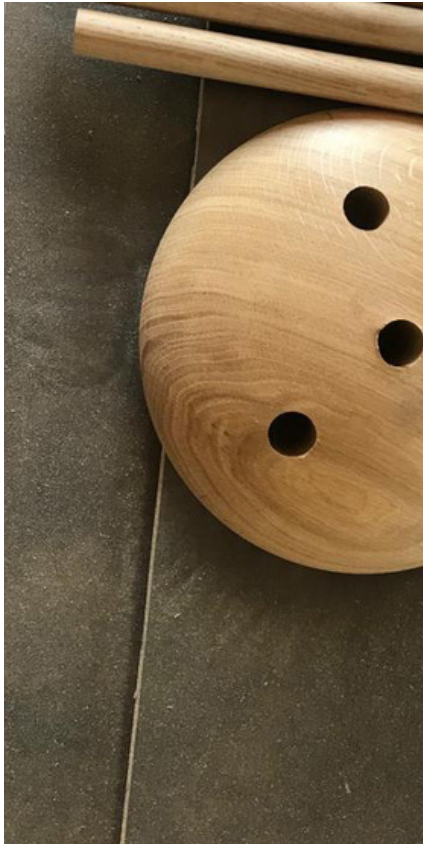

Il nostro marchio di legno siciliano, radicato sotto il possente Etna, incarna la bellezza selvaggia e il ricco patrimonio di questa isola del Mediterraneo.

**Catturiamo l'essenza, ed esprimiamo l'anima di legno, in ogni venatura dei nostri prodotti.** Dal suolo vulcanico all'artigianato, **Sikaniawood fa emergere il carattere distinto e il fascino senza tempo del legno.** Sperimenta il calore, l'autenticità e la qualità senza pari, in ogni pezzo, aggiungendo un tocco di eleganza al tuo spazio, unico e irripetibile.

## **“TI LEGNO DENTRO”**

“Ti legno dentro” è un gioco di parole che proviene dalla frase conosciuta per antonomasia “ti leggo dentro”.

Quando la pronunciamo, solitamente, siamo in perfetta empatia con l’oggetto del nostro sguardo, talmente tanto che il corpo si fa trasparente e riusciamo metaforicamente a leggerne le emozioni.

L’essenziale è quindi visibile agli occhi e si mostra in tutta la sua naturalezza.

Contrada Scagliola, Belpasso 95032 CT

+39 095 7912785

info@sikaniawood.it

sikaniawood.it